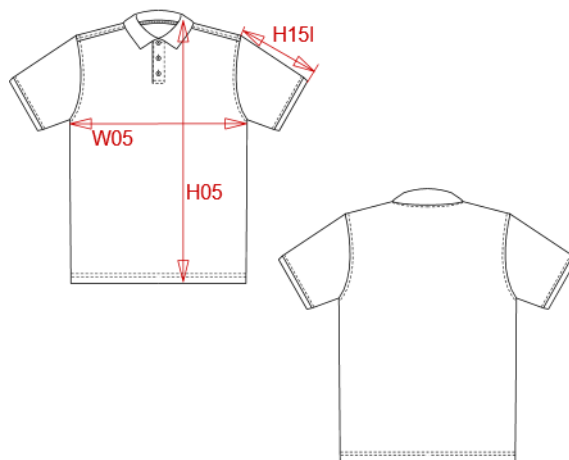

KARIBAN

REFERENCE : K258

SIZES : S_M_L_XL_XXL_3XL_4XL

COMPOSITION :

Main fabric : Ring spun Combed Cotton pique preshrunk - 180 100%cotton

Main fabric : Ring spun Combed Cotton pique preshrunk - 180 For contrasted inner front tab 100%cotton

Main fabric : Ring spun Combed Cotton/Viscose pique preshrunk 90/10 - 180 For heather colors

For contrasted inner front tab 90%cotton / 10%viscose

WEIGHT :

Main fabric : 180 gsm

Main fabric : 180 gsm

Main fabric : 180 gsm

| MEASUREMENT | | | | | | | |
|---|-------|-------|-------|----|-------|-------|-------|
| Description | S | M | L | XL | XXL | 3XL | 4XL |
| H05 (M) Hauteur totale / Total height | 70 | 72 | 74 | 76 | 78 | 80 | 82 |
| W05 (M) 1/2 largeur poitrine / 1/2 chest width | 50 | 53 | 56 | 59 | 62 | 65 | 68 |
| H151 (M) Longueur manche avec bord côte / Sleeve length with rib | 22,75 | 23,50 | 24,25 | 25 | 25,75 | 26,50 | 27,25 |

| CARE LABEL |
|------------|
| |

| PACKING | |
|---------|---|
| Box | 50 pcs / box S-M => L:60cm W:40cm H:26cm GW:12.10kg NW:10.10kg L-XL => L:60cm W:40cm H:28cm GW:12.50kg NW:11.50kg XXL => L:60cm W:40cm H:30cm GW:14.30kg NW:12.30kg 3XL-4XL => L:60cm W:40cm H:33cm GW:15.00kg NW:13.00kg L => L:60cm W:40cm H:cm GW:kg NW:kg XL => L:60cm W:40cm H:cm GW:kg NW:kg XXL => L:60cm W:40cm H:cm GW:kg NW:kg 3XL => L:60cm W:40cm H:cm GW:kg NW:kg 4XL => L:60cm W:40cm H:cm GW:kg NW:kg |